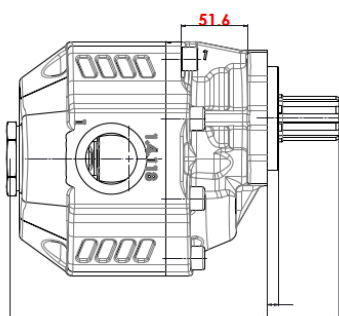

POSTERIORMENTE

Se ha introducido un agujero de drenaje que permite localizar cualquier fuga entre los retenes del eje.