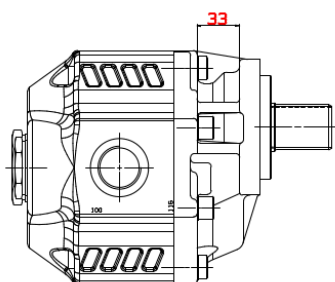

Bombas de engranajes NPGH ISO SHORT 2° serie

Se informa que se han introducido cambios sustanciales en nuestras bombas de engranajes de la serie NPGH ISO SHORT, como se describe a continuación.

Para mejorar el montaje se ha alargado el cuerpo delantero.

ANTERIORMENTE

POSTERIORMENTE

Se ha introducido un agujero de drenaje que permite localizar cualquier fuga entre los retenes del eje.

Las nuevas bombas de engranajes se introducirán progresivamente en los próximos meses, sustituyendo al modelo actual. Por consiguiente, los códigos de venta se modifican como se indica en la siguiente tabla y cualquier pedido abierto podrá ser convertido a los nuevos códigos según disponibilidad:

ANTERIORMENTE	POSTERIORMENTE	
Código antiguo	Código nuevo	Descripción
10504000634	10504020630	POMPA ING.NPGH 63 DX ISO SHORT 2°S
10504000634B	10504020630B	POMP.ING.NPGH-B 63 DX ISO SHORT 2°S
10504000643	10504020649	POMPA ING.NPGH 63 SX ISO SHORT 2°S
10504000643B	10504020649B	POMP.ING.NPGH-B 63 SX ISO SHORT 2°S
10504000723	10504020729	POMPA ING.NPGH 73 DX ISO SHORT 2°S
10504000723B	10504020729B	POMP.ING.NPGH-B 73 DX ISO SHORT 2°S
10504000732	10504020738	POMPA ING.NPGH 73 SX ISO SHORT 2°S
10504000732B	10504020738B	POMP.ING.NPGH-B 73 SX ISO SHORT 2°S
10504000849	10504020845	POMPA ING.NPGH 84 DX ISO SHORT 2°S
10504000849B	10504020845B	POMP.ING.NPGH-B 84 DX ISO SHORT 2°S
10504000858	10504020854	POMPA ING.NPGH 84 SX ISO SHORT 2°S
10504000858B	10504020854B	POMP.ING.NPGH-B 84 SX ISO SHORT 2°S
10504001008	10504021004	POMPA ING.NPGH 100 DX ISO SHORT 2°S
10504001008B	10504021004B	POMP.ING.NPGH-B 100DX ISO SHORT 2°S