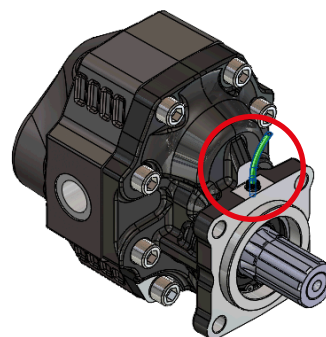

Bombas de engranajes NPGH ISO SHORT 2° serie

Se informa que se han introducido cambios sustanciales en nuestras bombas de engranajes de la serie NPGH ISO SHORT, como se describe a continuación.

Para mejorar el montaje se ha alargado el cuerpo delantero.

ANTERIORMENTE

POSTERIORMENTE

Se ha introducido un agujero de drenaje que permite localizar cualquier fuga entre los retenes del eje.

Las nuevas bombas de engranajes se introducirán progresivamente en los próximos meses, sustituyendo al modelo actual. Por consiguiente, los códigos de venta se modifican como se indica en la siguiente tabla y cualquier pedido abierto podrá ser convertido a los nuevos códigos según disponibilidad:

ANTERIORMENTE	POSTERIORMENTE	
Código antiguo	Código nuevo	Descripción
10504000634	10504020630	POMPA ING.NPGH 63 DX ISO SHORT 2°S
10504000634B	10504020630B	POMP.ING.NPGH-B 63 DX ISO SHORT 2°S
10504000643	10504020649	POMPA ING.NPGH 63 SX ISO SHORT 2°S
10504000643B	10504020649B	POMP.ING.NPGH-B 63 SX ISO SHORT 2°S
10504000723	10504020729	POMPA ING.NPGH 73 DX ISO SHORT 2°S
10504000723B	10504020729B	POMP.ING.NPGH-B 73 DX ISO SHORT 2°S
10504000732	10504020738	POMPA ING.NPGH 73 SX ISO SHORT 2°S
10504000732B	10504020738B	POMP.ING.NPGH-B 73 SX ISO SHORT 2°S
10504000849	10504020845	POMPA ING.NPGH 84 DX ISO SHORT 2°S
10504000849B	10504020845B	POMP.ING.NPGH-B 84 DX ISO SHORT 2°S
10504000858	10504020854	POMPA ING.NPGH 84 SX ISO SHORT 2°S
10504000858B	10504020854B	POMP.ING.NPGH-B 84 SX ISO SHORT 2°S
10504001008	10504021004	POMPA ING.NPGH 100 DX ISO SHORT 2°S
10504001008B	10504021004B	POMP.ING.NPGH-B 100DX ISO SHORT 2°S